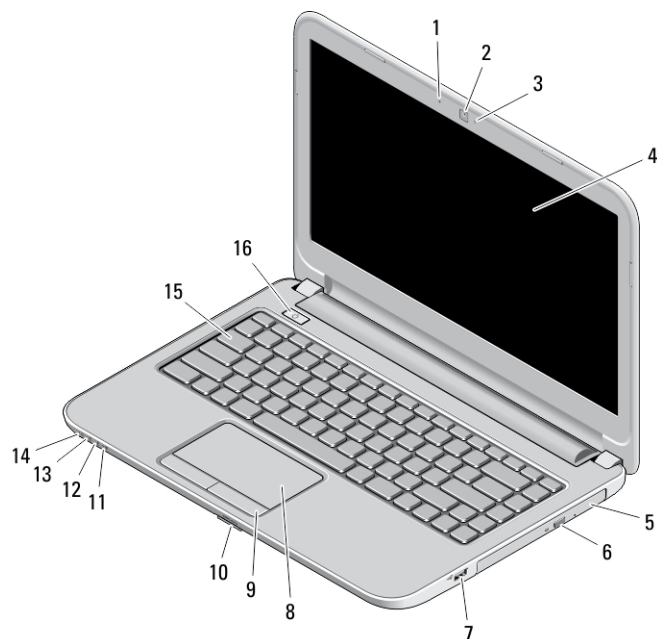

Vostro 2421 — Μπροστινή και πίσω όψη

Αριθμός 1. Μπροστινή όψη

- | | |
|-----------------------------------------------------|----------------------------------------------|
| 1. μικρόφωνο | 10. μονάδα ανάγνωσης καρτών SD |
| 2. κάμερα | 11. λυχνία κατάστασης ασύρματης επικοινωνίας |
| 3. λυχνία κατάστασης κάμερας | 12. λυχνία κατάστασης μπαταρίας |
| 4. οθόνη | 13. λυχνία δραστηριότητας σκληρού δίσκου |
| 5. μονάδα οπτικού δίσκου | 14. λυχνία κατάστασης τροφοδοσίας |
| 6. κουμπί εξαγωγής δίσκων στη μονάδα οπτικού δίσκου | 15. πληκτρολόγιο |
| 7. σύνδεσμος USB 2.0 | 16. κουμπί τροφοδοσίας |
| 8. επιφάνεια αφής | |
| 9. κουμπιά επιφάνειας αφής (2) | |