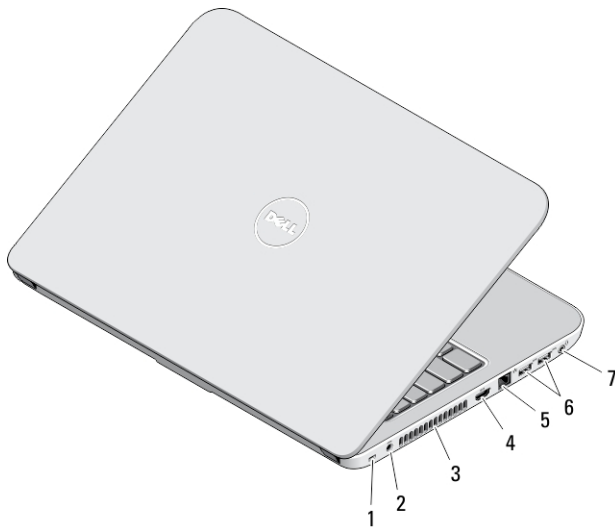

Αριθμός 2. Πίσω όψη

1. υποδοχή καλωδίου ασφαλείας	5. σύνδεσμος δικτύου
2. σύνδεσμος τροφοδοσίας	6. σύνδεσμοι USB 3.0 (2)
3. αεραγωγοί ψύξης	7. σύνδεσμος ήχου
4. σύνδεσμος HDMI	

! **ΠΡΟΕΙΔΟΠΟΙΗΣΗ:** Μη φράσσετε τις θυρίδες εξαερισμού και μη σπρώχνετε αντικείμενα ή επιτρέπετε τη συσσώρευση σκόνης μέσα στις θυρίδες αυτές. Μη φυλάσσετε τον υπολογιστή σας σε περιβάλλον με χαμηλή ροή αέρα (π.χ. σε έναν κλειστό χαρτοφύλακα) ενώ βρίσκεται σε λειτουργία. Ο περιορισμός της ροής του αέρα μπορεί να προκαλέσει βλάβη στον υπολογιστή ή πυρκαγιά. Όταν ο υπολογιστής θερμαίνεται, ενεργοποιεί τον ανεμιστήρα. Ο θόρυβος του ανεμιστήρα είναι φυσιολογικός και δεν υποδεικνύει κάποιο πρόβλημα στον ανεμιστήρα ή στον υπολογιστή.