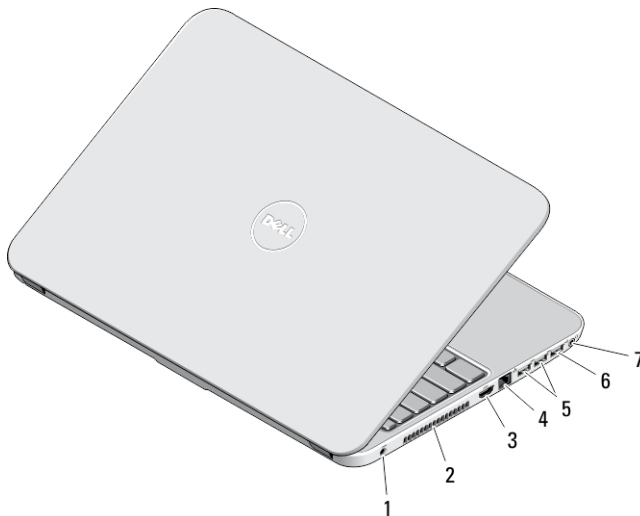

Αριθμός 4. Πίσω όψη

1. σύνδεσμος τροφοδοσίας	5. σύνδεσμος USB 3.0 (2)
2. αεραγωγοί ψύξης	6. σύνδεσμος USB 2.0
3. σύνδεσμος HDMI	7. σύνδεσμος ήχου
4. σύνδεσμος δικτύου	

! **ΠΡΟΕΙΔΟΠΟΙΗΣΗ:** Μη φράσσετε τις θυρίδες εξαερισμού και μη σπρώχνετε αντικείμενα ή επιτρέψετε τη συσσώρευση σκόνης μέσα στις θυρίδες αυτές. Μη φυλάσσετε τον υπολογιστή σας σε περιβάλλον με χαμηλή ροή αέρα (π.χ. σε έναν κλειστό χαρτοφύλακα) ενώ βρίσκεται σε λειτουργία. Ο περιορισμός της ροής του αέρα μπορεί να προκαλέσει βλάβη στον υπολογιστή ή πυρκαγιά. Όταν ο υπολογιστής θερμαίνεται, ενεργοποιεί τον ανεμιστήρα. Ο θόρυβος του ανεμιστήρα είναι φυσιολογικός και δεν υποδεικνύει κάποιο πρόβλημα στον ανεμιστήρα ή στον υπολογιστή.

Γρήγορη ρύθμιση

! **ΠΡΟΕΙΔΟΠΟΙΗΣΗ:** Προτού ξεκινήσετε κάποια από τις διαδικασίες που περιγράφει η ενότητα, διαβάστε τις οδηγίες που παραλάβατε μαζί με τον υπολογιστή σας και αφορούν θέματα ασφάλειας. Για πρόσθετες πληροφορίες σχετικά με τις άριστες πρακτικές, ανατρέξτε στην ιστοσελίδα www.dell.com/regulatory_compliance.

! **ΠΡΟΕΙΔΟΠΟΙΗΣΗ:** Ο μετασχηματιστής AC λειτουργεί σε όλη την υφήλιο όταν τον συνδέσετε σε ηλεκτρική πρίζα. Ωστόσο, οι σύνδεσμοι τροφοδοσίας και τα πολύπριζα ποικίλλουν ανά χώρα. Αν χρησιμοποιήσετε μη συμβατό καλώδιο ή δεν συνδέσετε σωστά το καλώδιο στο πολύπριζο ή την ηλεκτρική πρίζα, μπορεί να προκληθεί πυρκαγιά ή ζημιά στον εξοπλισμό.

! **ΠΡΟΣΟΧΗ:** Όταν αποσυνδέετε το καλώδιο του προσαρμογέα ισχύος AC από τον υπολογιστή, πιάστε τον σύνδεσμο και όχι το ίδιο το καλώδιο και τραβήξτε τον σταθερά αλλά απαλά για να μην πάθει ζημιά το καλώδιο. Για να μην πάθει ζημιά το καλώδιο του προσαρμογέα ισχύος AC όταν το τυλίγετε, φροντίστε να ακολουθείτε τη γωνία του συνδέσμου στον προσαρμογέα ισχύος AC.

! **ΣΗΜΕΙΩΣΗ:** Ορισμένες συσκευές μπορεί να μην περιλαμβάνονται στη συσκευασία αν δεν τις παραγγείλατε.

1. Συνδέστε τον προσαρμογέα ισχύος AC στον σύνδεσμό του στον υπολογιστή και στην ηλεκτρική πρίζα.