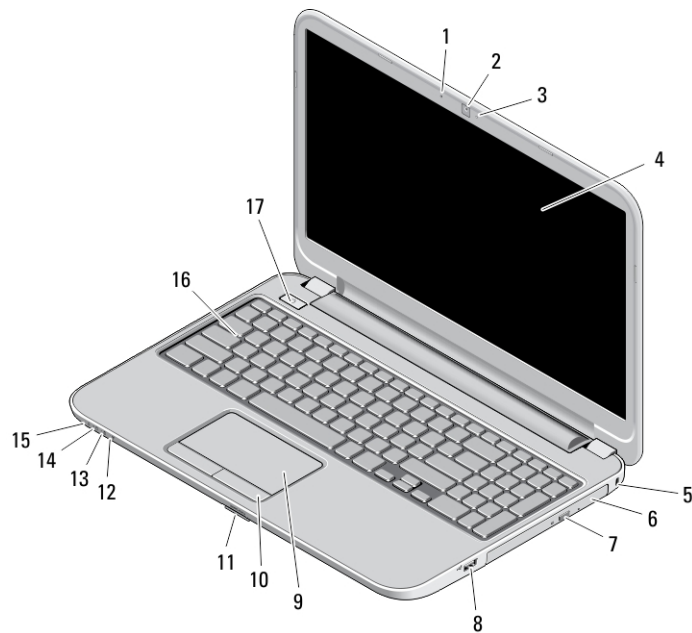

Vostro 2521 — Μπροστινή και πίσω όψη

Αριθμός 3. Μπροστινή όψη

1. μικρόφωνο	10. κουμπιά επιφάνειας αφής (2)
2. κάμερα	11. μονάδα ανάγνωσης καρτών SD
3. λυχνία κατάστασης κάμερας	12. λυχνία κατάστασης ασύρματης επικοινωνίας
4. οθόνη	13. λυχνία κατάστασης μπαταρίας
5. υποδοχή καλωδίου ασφαλείας	14. λυχνία κατάστασης σκληρού δίσκου
6. μονάδα οπτικού δίσκου	15. λυχνία κατάστασης τροφοδοσίας
7. κουμπί εξαγωγής δίσκων στη μονάδα οπτικού δίσκου	16. πληκτρολόγιο
8. σύνδεσμος USB 2.0	17. κουμπί τροφοδοσίας
9. επιφάνεια αφής